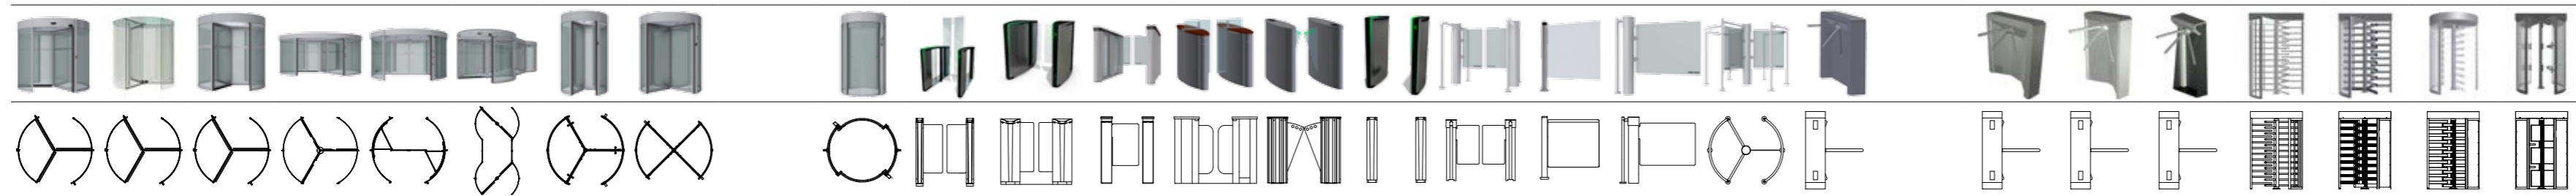

Panoramica sul Prodotto

Diametro (mm)	1600-3800	1600-3000	2000-2800	3600-7400	3600-5400	3000-3800	1500-2200	1600-2200	1000/1500	106-182	312-512	195	390-590	315	240	185	90	260	1600	230	178	178	178	1524	1524	1524	1524	
Larghezza Unità (mm)	3 / 4	3 / 4	3	3 / 4	2	2x 2	3	4	2	106-182	312-512	195	390-590	315	240	185	90	260	1600	230	178	178	178	1524	1524	1524	1524	
Numero di Ante	3 / 4	3 / 4	3	3 / 4	2	2x 2	3	4	2	1 or 2	2	1	2	2	0	2	1	1	3	tripod	tripod	tripod	tripod	3 / 4	3	3	3	
Portata / Minuto	2x 22-46	2x 22-38	2x 20-33	2x 32-91	2x 40-59	2x 60-75	1x 15	2x 20	5	25-30	25-30	25-30	25-30	25-30	50-60	25-30	15-30	15-30	15-20	15-20	15-20	15-20	15-20	15-18	15-18	15-18	15-18	
Altezza (mm) (Sotto Copertura / Barriera)	2100-3600	2100-3400	2100-2600	2200-2600	2200-2600	2200-2700	2100-2600	2100-2600	2100-2600	940-1800	980-1800	1000	900-1800	934		1000	940/980	1000	1000	872-896	813	838	826	2057	2057	2057	2057	
Livello di Sicurezza	★★★★★	★★★★★	★★★★★	★★★★★	★★★★★	★★★★★	★★★★★	★★★★★	★★★★★	★★★★★	★★★★★	★★★★★	★★★★★	★★★★★	★★★★★	★★★★★	★★★★★	★★★★★	★★★★★	★★★★★	★★★★★	★★★★★	★★★★★	★★★★★	★★★★★	★★★★★	★★★★★	★★★★★
Accesso per Disabili	✓	x	x	✓	✓	✓	x	x	✓	✓	✓	✓	✓	✓	✓	✓	✓	✓	x	x	x	x	✓	x	x	x	x	
Uscita di Emergenza*	✓	✓	✓	✓	x	✓	✓	✓	x	x	x	x	x	x	x	x	x	x	x	x	x	x	x	x	x	x	x	
Fail-Safe / Fail-Secure	x	x	x	x	x	x	✓/✓	✓/✓	✓/✓	✓/✓	✓/✓	✓/✓	✓/✓	✓/✓	✓/✓	✓/✓	✓/✓	✓/✓	✓/✓	✓/✓	✓/✓	✓/✓	✓/✓	✓/✓	✓/✓	✓/✓	✓/✓	✓/✓
Collassabile Porta / Barriera	✓	✓	✓	✓	✓	✓	✓	✓	x	x	x	x	x	x	x	x	x	x	x	✓	✓	✓	✓	x	x	x	x	

Finitura																												
Acciaio Inossidabile	✓	✓	✓	✓	✓	✓	✓	✓	✓	✓	✓	✓	✓	✓	✓	✓	✓	✓	✓	✓	✓	✓	✓	✓	✓	✓	✓	✓
Alluminio Verniciato a Polveri	✓	x	✓	✓	✓	✓	✓	✓	✓	x	x	✓**	✓**	x	x	x	x	x	x	x	x	x	x	✓	x	x	x	
Alluminio Anodizzato	✓	x	✓	✓	✓	✓	✓	✓	✓	x	x	✓**	✓**	x	x	x	x	x	x	x	x	x	✓	✓	✓	✓	✓	
Legno	✓	x	x	x	x	x	x	x	x	x	x	✓**	✓**	x	x	x	x	x	x	x	x	x	x	x	x	x	x	
Pietra	x	x	x	x	x	x	x	x	x	x	x	✓**	✓**	x	✓**	x	x	x	x	x	x	x	x	x	x	x	x	

Opzioni																												
Pacchetto Resistenza Anti Effrazione	✓	x	x	✓	x	✓	x	✓	✓	x	x	x	x	x	x	x	x	x	x	x	x	x	x	x	x	x	x	x
Porte Notturne con Serratura	✓	✓	✓	✓	x	x	✓	✓	x	x	x	x	x	x	x	x	x	x	x	x	x	x	x	x	x	x	x	x
Prezzo	★★★★★	★★★★★	★★★★★	★★★★★	★★★★★	★★★★★	★★★★★	★★★★★	★★★★★	★★★★★	★★★★★	★★★★★	★★★★★	★★★★★	★★★★★	★★★★★	★★★★★	★★★★★	★★★★★	★★★★★	★★★★★	★★★★★	★★★★★	★★★★★	★★★★★	★★★★★	★★★★★	★★★★★

* Requisiti soggetti a regolamenti locali
** Solo coprerchio superiore