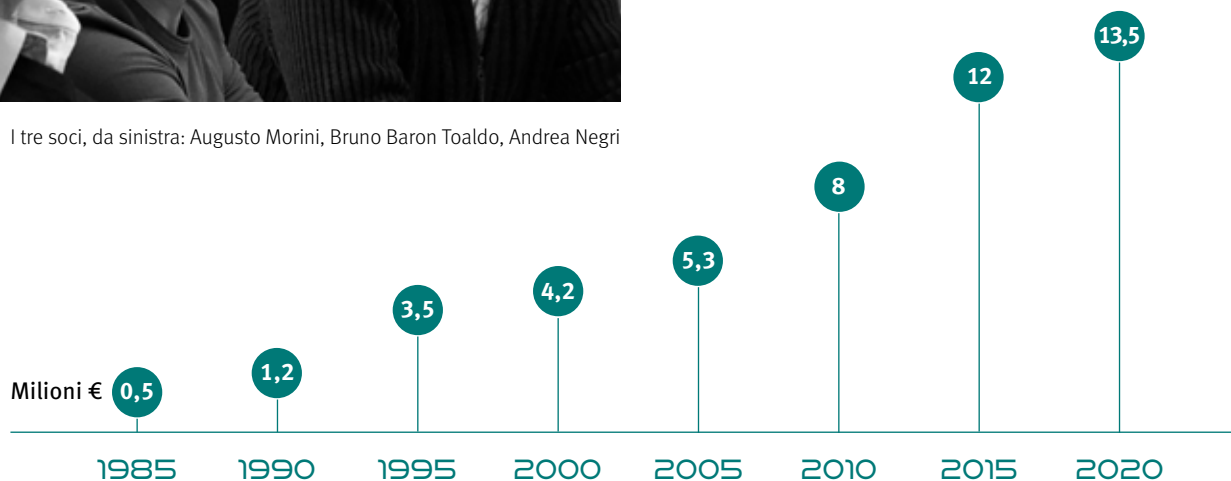

OCEANIA

AUSTRALIA
NUOVA CALEDONIA
NUOVA ZELANDA

40²⁰
20⁺
INNOVATION IS
AN OPEN DOOR

40 ANNI DI ESPERIENZA, DI INNOVAZIONE, DI CRESCITA

“Non immaginavamo certo di arrivare a essere presenti con i nostri prodotti in 69 Paesi quando cominciammo la nostra attività nel 1980. Avevamo però ben chiaro l’obiettivo: produrre automazioni per porte affidabili e semplici da installare che piacessero a installatori e utilizzatori finali. È una grande soddisfazione vedere che la determinazione con cui abbiamo perseguito quel primo obiettivo ci ha resi un’azienda competitiva a livello internazionale”

BRUNO BARON TOALDO, PRESIDENTE DI LABEL

I tre soci, da sinistra: Augusto Morini, Bruno Baron Toaldo, Andrea Negri

LABEL
PASSIONE,
PROFESSIONALITÀ,
AFFIDABILITÀ

40²⁰₂₀₊
INNOVATION IS
AN OPEN DOOR

Il gruppo **Label** è formato da 3 business unit:
Label S.p.A. è la casa madre, progetta, produce e commercializza automazioni per porte e ingressi ospedalieri;
Label Ingressi S.r.l. è la nostra unità produttiva, con l'utilizzo di moderni centri di lavoro, realizza ingressi finiti;
Label UK Limited è l'azienda di riferimento per la Gran Bretagna.