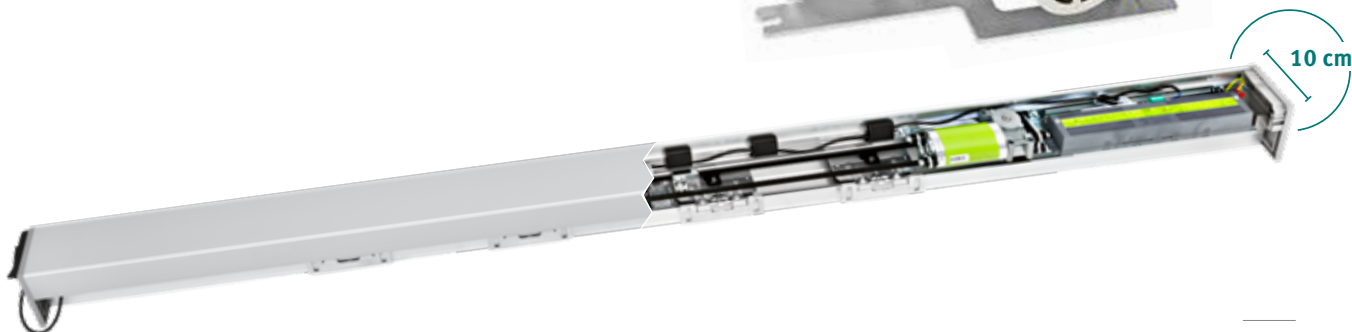

9200 m² de área de produção, representantes e instaladores em 69 países permitem-nos fornecer uma **assistência de alta qualidade** a todos os nossos clientes.

A **Label Academy** é a escola de formação para preparar os instaladores para poderem realizar todas as atividades de instalação e manutenção com total eficiência.

O departamento de **Consultoria Técnica** oferece apoio aos projetistas e aos prescritores nos cadernos de encargos e na escolha do produto mais adequado.