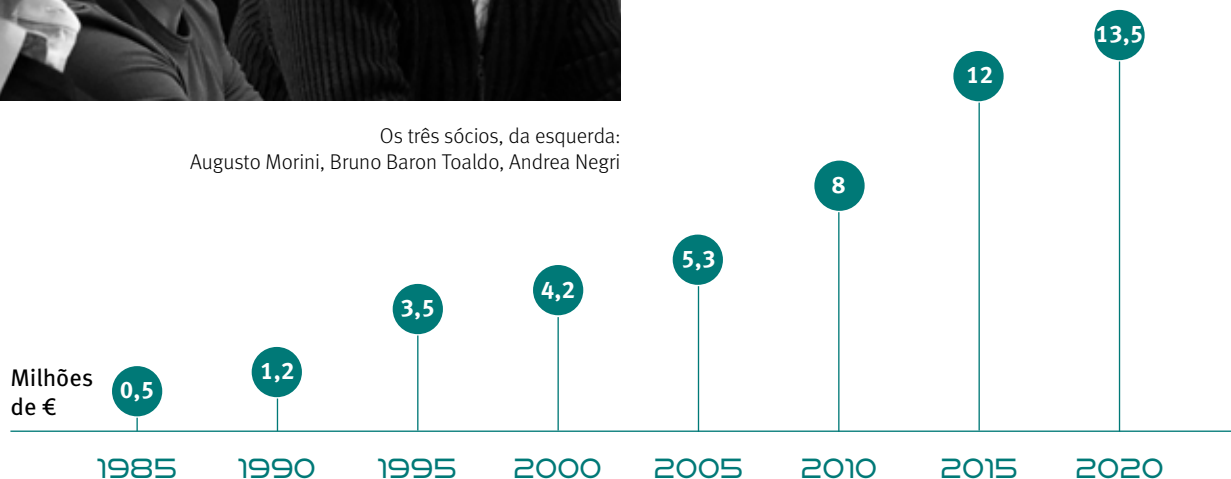

OCEÂNIA

AUSTRÁLIA
NOVA CALEDÓNIA
NOVA ZELÂNDIA

40 NOS DE EXPERIÊNCIA, DE INOVAÇÃO, DE CRESCIMENTO

“Não imaginávamos certamente que estaríamos presentes com os nossos produtos em 69 países quando iniciámos a nossa atividade em 1980. No entanto, tínhamos um objetivo bem claro: produzir automações para portas fiáveis e fáceis de instalar que atraíssem instaladores e utilizadores finais. É com grande satisfação que constatamos que a determinação com que perseguimos este primeiro objetivo nos tornou numa empresa competitiva a nível internacional.”

BRUNO BARON TOALDO, PRESIDENTE DA LABEL

Os três sócios, da esquerda:
Augusto Morini, Bruno Baron Toaldo, Andrea Negri

LABEL
PAIXÃO,
PROFISSIONALISMO,
FIABILIDADE

40²⁰₂₀₊
INNOVATION IS
AN OPEN DOOR

O grupo **Label** é composto por 3 unidades de negócio: