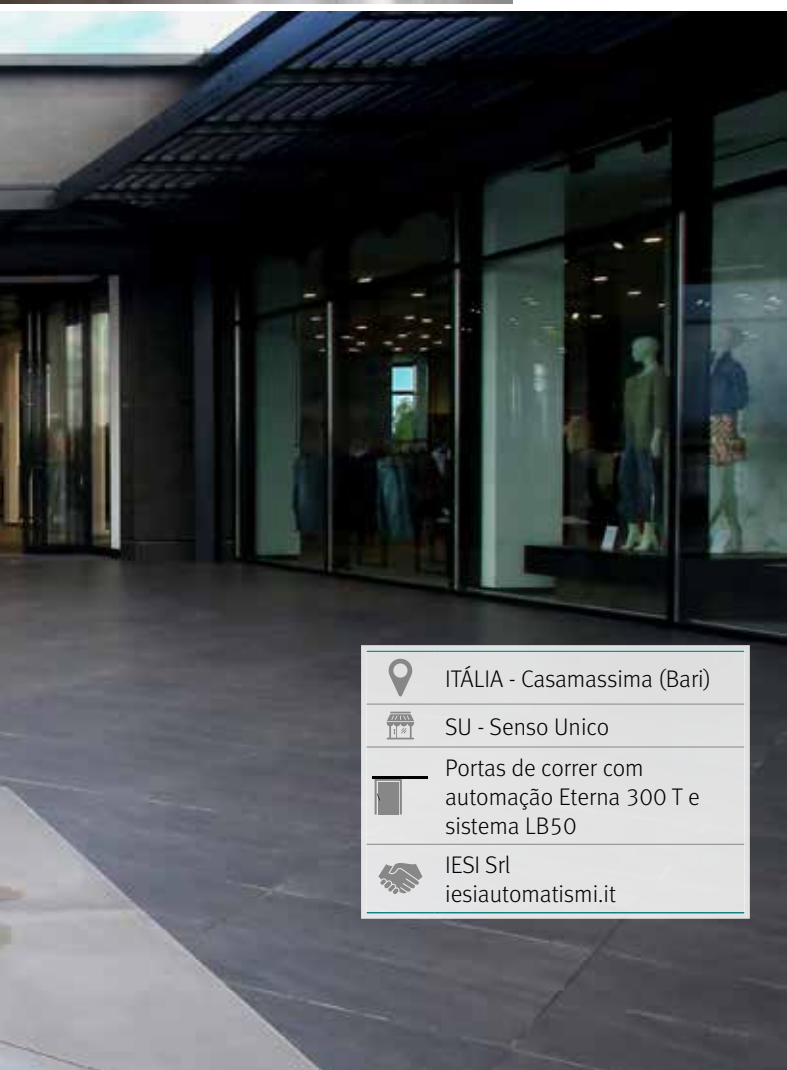

ITÁLIA - Casamassima (Bari)
	SU - Senso Unico
	Portas de correr com automação Eterna 300 T e sistema LB50
	IESI Srl iesiautomatismi.it