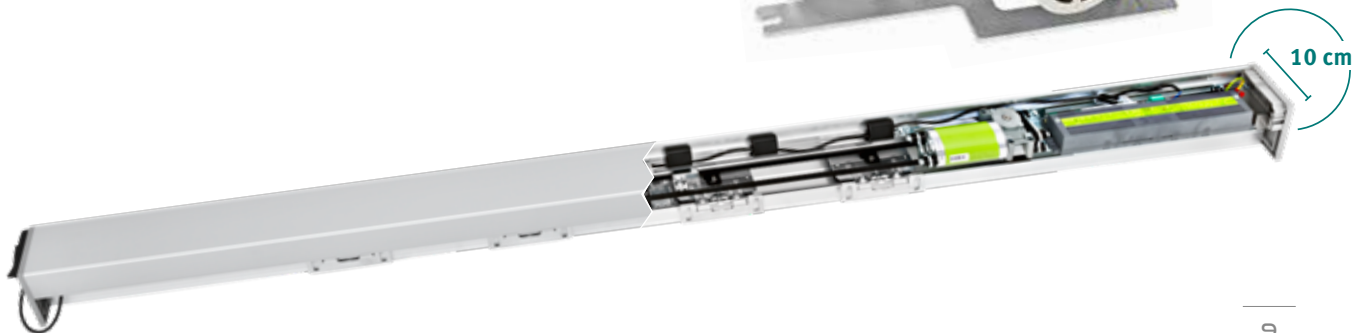

9.200 qm Produktionsfläche und Vertreter und
Installateure in 69 Nationen erlauben uns, all
unseren Kunden einen Kundendienst der **besten
Qualität** zu liefern.

Label Academy ist die Schule für die Ausbildung
der Installateure, damit diese in der Lage sind,
alle Installations- und Wartungsarbeiten auf das
Beste auszuführen.

Das Büro für die **Technische Beratung** steht
den Projektentwicklern und Vorgebern bei
den Spezifikationen und der Auswahl des
geeignetsten Produktes zur Seite.