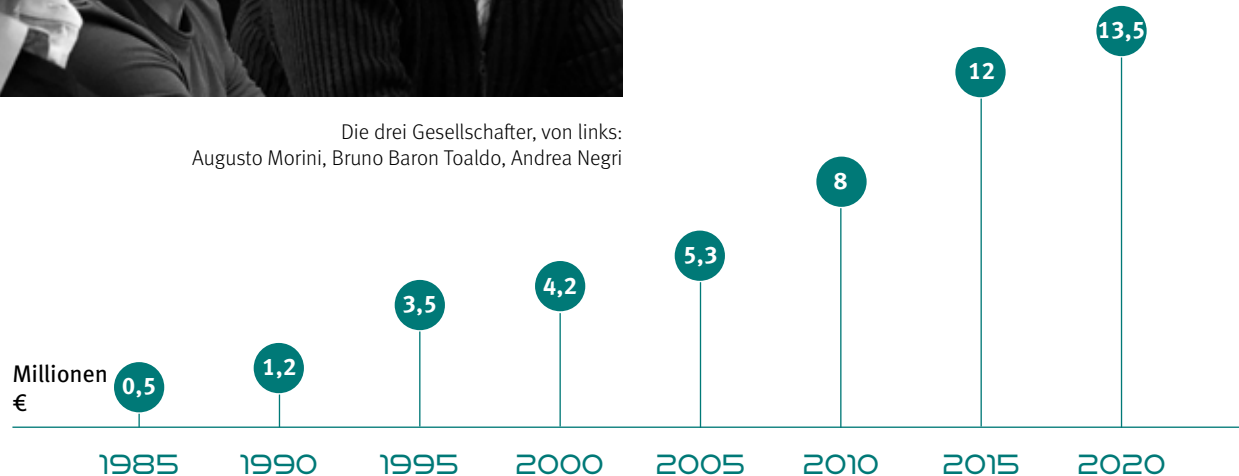

“Als wir 1980 mit unserer Tätigkeit begannen, haben wir uns sicher nicht ausmalen können, dass wir mit unseren Produkten heute in 69 Ländern vertreten sind. Wir hatten jedoch ein klares Ziel: Zuverlässige und einfach zu installierende Tür-Automatisierungen herzustellen, die sowohl den Installateuren, als auch dem Endverbraucher gefallen. Es ist für uns eine große Befriedigung zu sehen, dass uns die Ausdauer, mit der wir dieses erste Ziel verfolgten, zu einem international wettbewerbsfähigen Unternehmen gemacht hat”

BRUNO BARON TOALDO, PRÄSIDENT VON LABEL