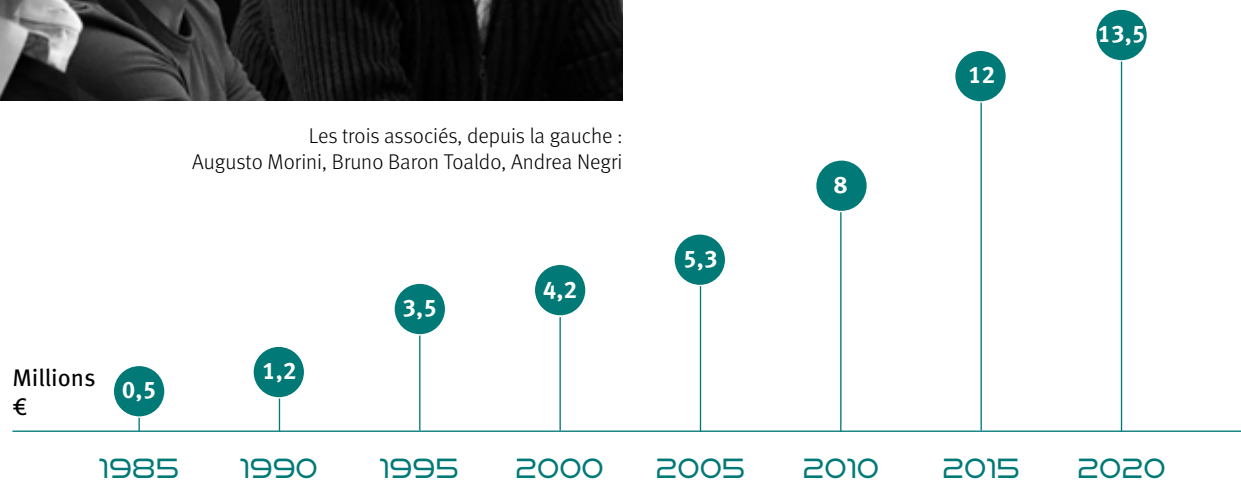

“Lorsque nous avons commencé notre activité en 1980, nous n’imaginions certes pas arriver à être présents avec nos produits dans 69 Pays. Mais notre objectif était bien clair : fabriquer des automatisations pour portes fiables et simples à installer qui plairaient aux installateurs et aux utilisateurs finaux. C’est une grande satisfaction de voir que la détermination avec laquelle nous avons poursuivi ce premier objectif nous a rendu une entreprise compétitive au niveau international”

BRUNO BARON TOALDO, PRÉSIDENT DE LABEL